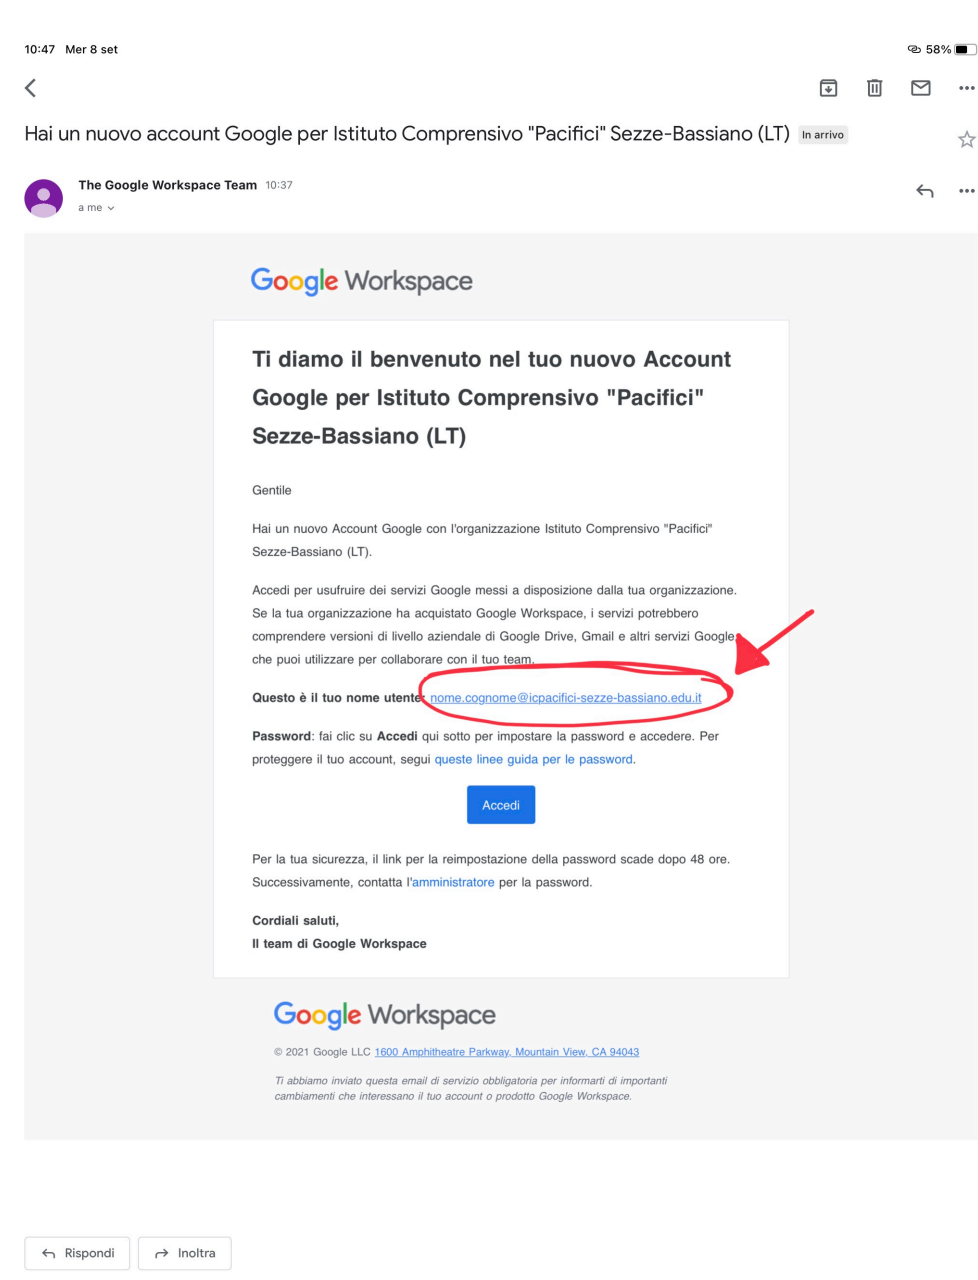

- all'interno del testo dell'email sarà indicato l'indirizzo di posta elettronica dell'account personale dell'alunno/a